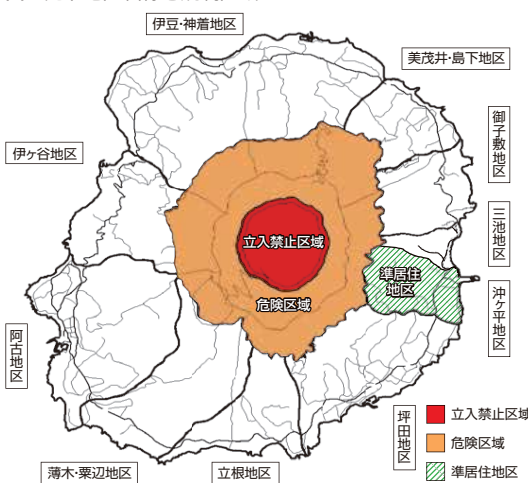

歌手の瀨川瑛子さん

詳細はポスターや戸別配布されるチラシをご覧ください。問い合わせは三宅村商工会 ☎013801。

噴火警戒レベルの引き下げについて

気象庁地震火山部は6月5日、三宅島の火山活動が低下し、噴火の兆候は認められなくなったとして、噴火警戒レベルを2(火口周)から1(活火山)に引き下げました。

「平常」に引き下げました。ただし、依然として火山ガスの放出が続いていること、留意。旧表記「平常」に引き下げました。

参照)への立ち入り規制は継続します。

問い合わせは総務課防災危機管理係 ☎09935、火山防災連絡事務所 ☎0980。

図 発令地区名称と規制区域

WEIRDIE三宅島 キャンプ開催

バイクを通じて親子で一緒に交通ルールやマナー、バイクの正しい乗り方を楽しく学びながら学ぶ「親子サマーカーンプ」を開催します。

バイクに乗ったことがない子供たちでも安全にバイクの運転が体験できます。島外から参加する子供たちとの交流会や海遊びなどもさまざまなイベントも企画していますので、皆さんの参加をお待ちしています。