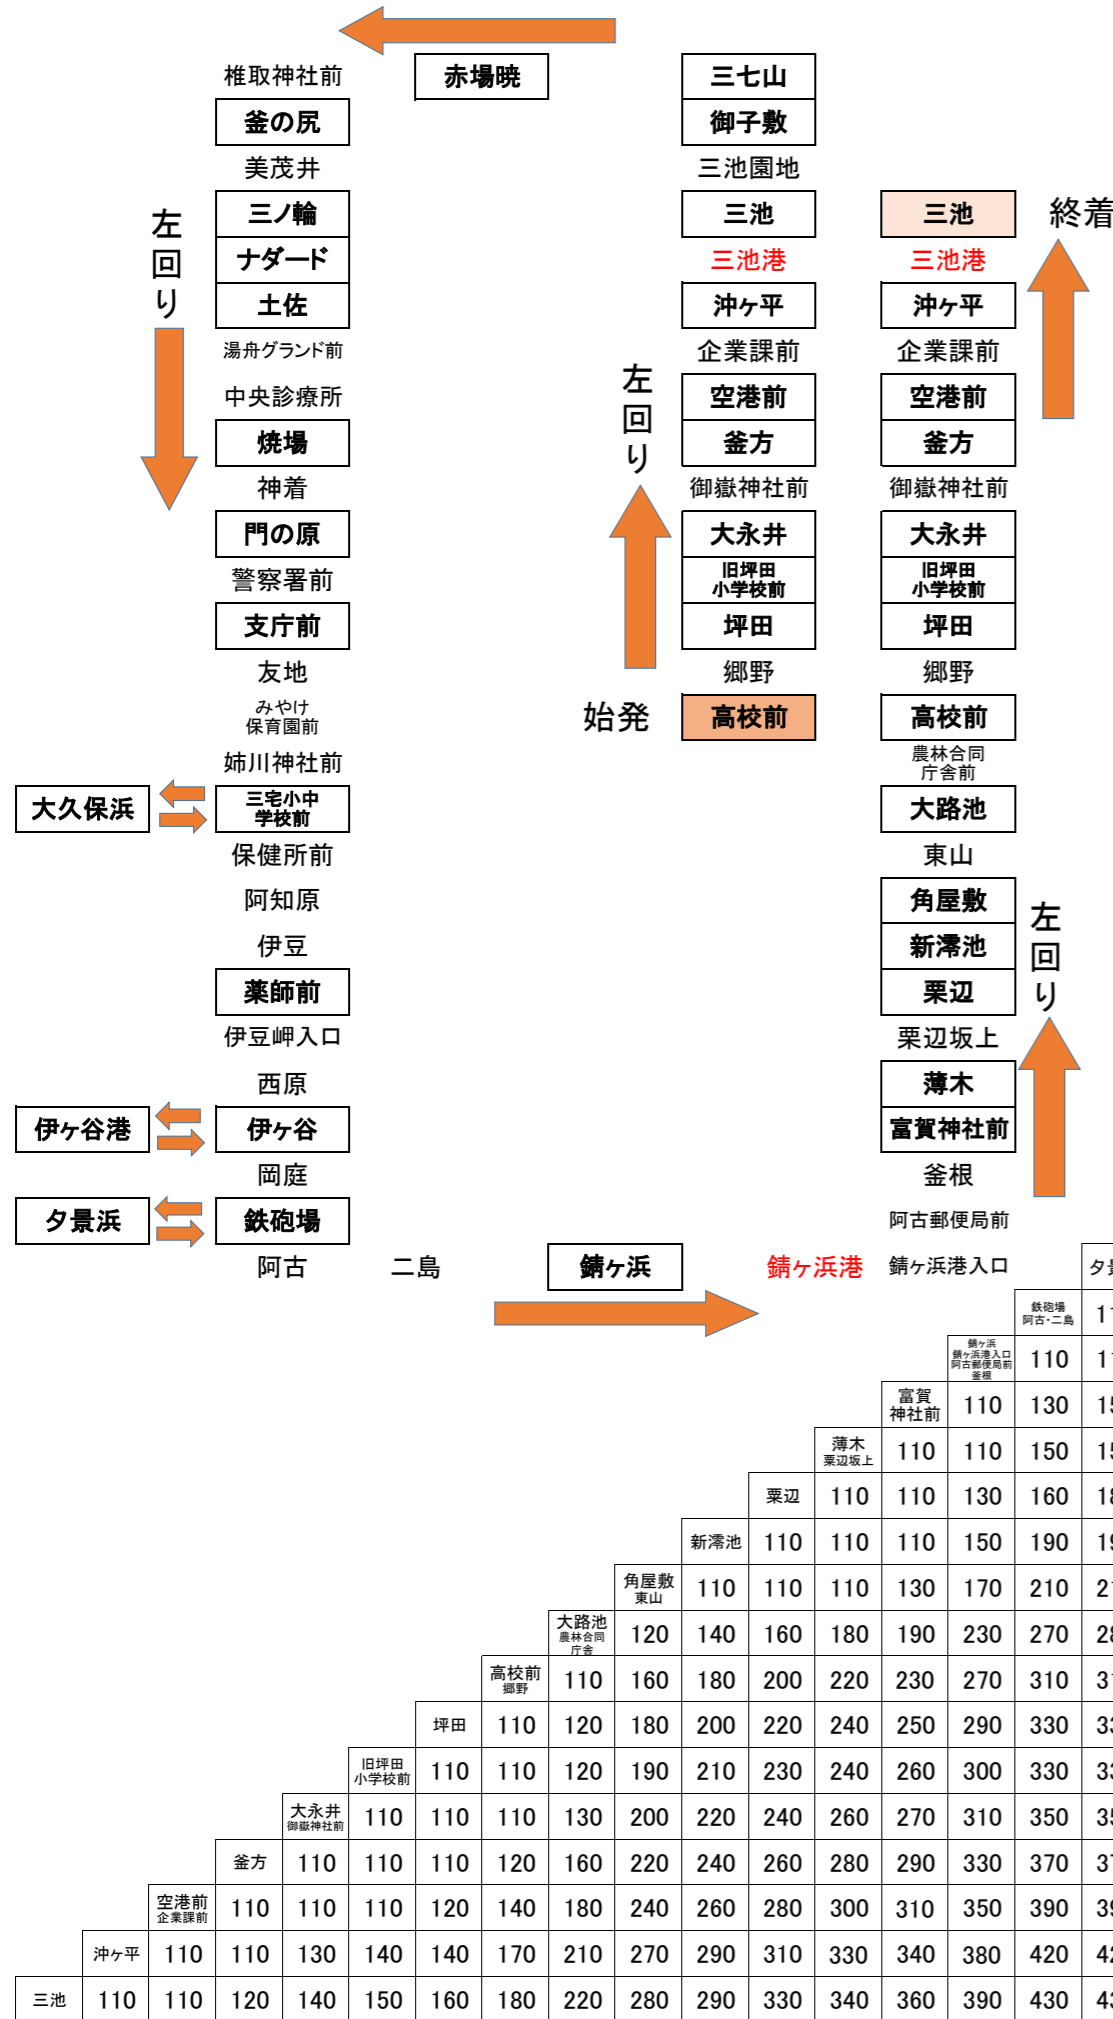

路線バス三角運賃表(左回り)

令和2年1月1日より
(単位:円)

運賃区分

- ◇大人運賃: 12歳以上の方 (表示運賃)
- ◇小児運賃: 12歳未満の方 (表示運賃の半額、端数は10円単位に切り上げ)
- ◇お客様が同伴する1才以上6歳未満の小児については旅客1人につき1人を無賃となります。
- ◇1歳未満の小児については無賃となります。

運賃表の見方

◇斜めのバス停名が乗車するバス停名となり、タテのバス停名が降車するバス停名となります。