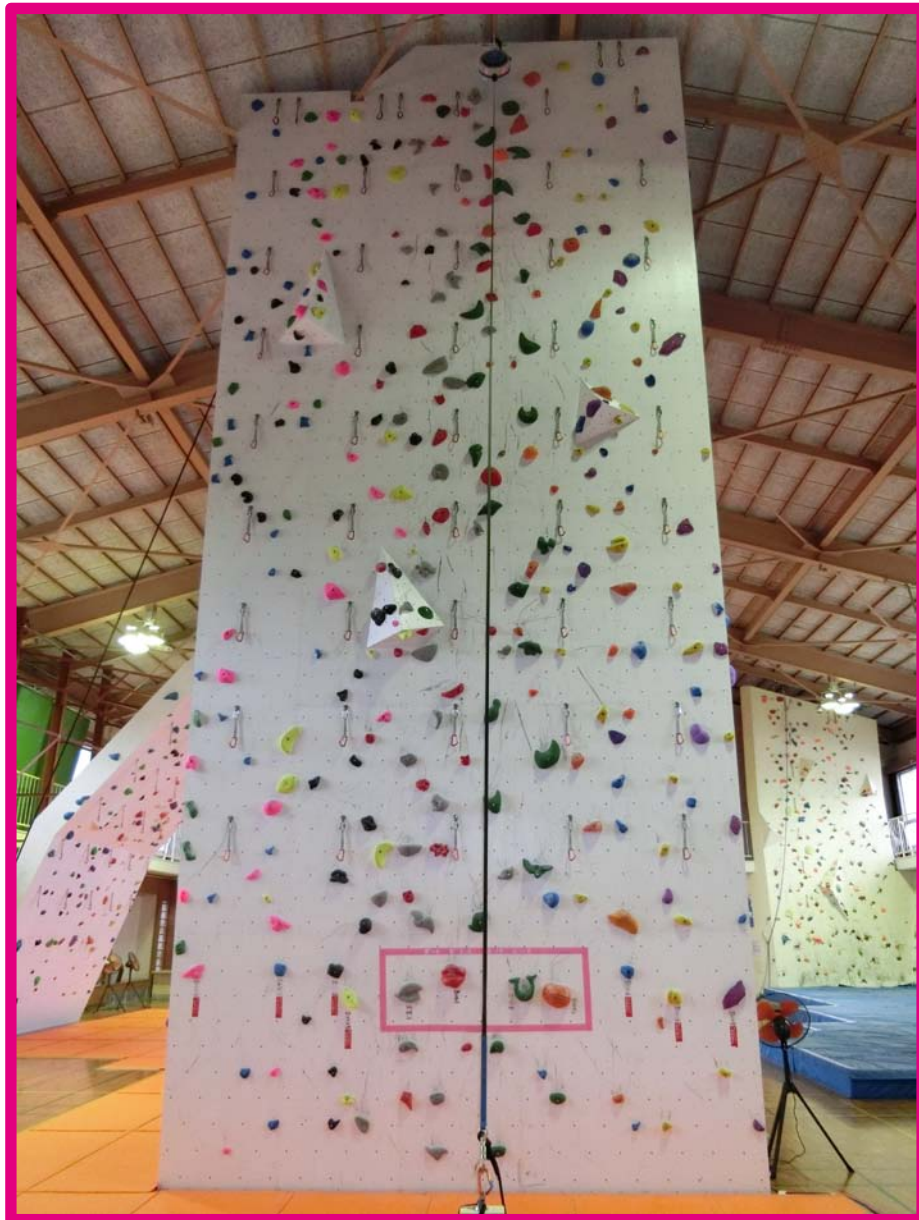

# 95°ウォール

対象:初級者～上級者

ルート数:11本

オートビレイ機1台設置。

リードも出来るのでグループの利用にどうぞ。

リードは1人での利用は出来ません。